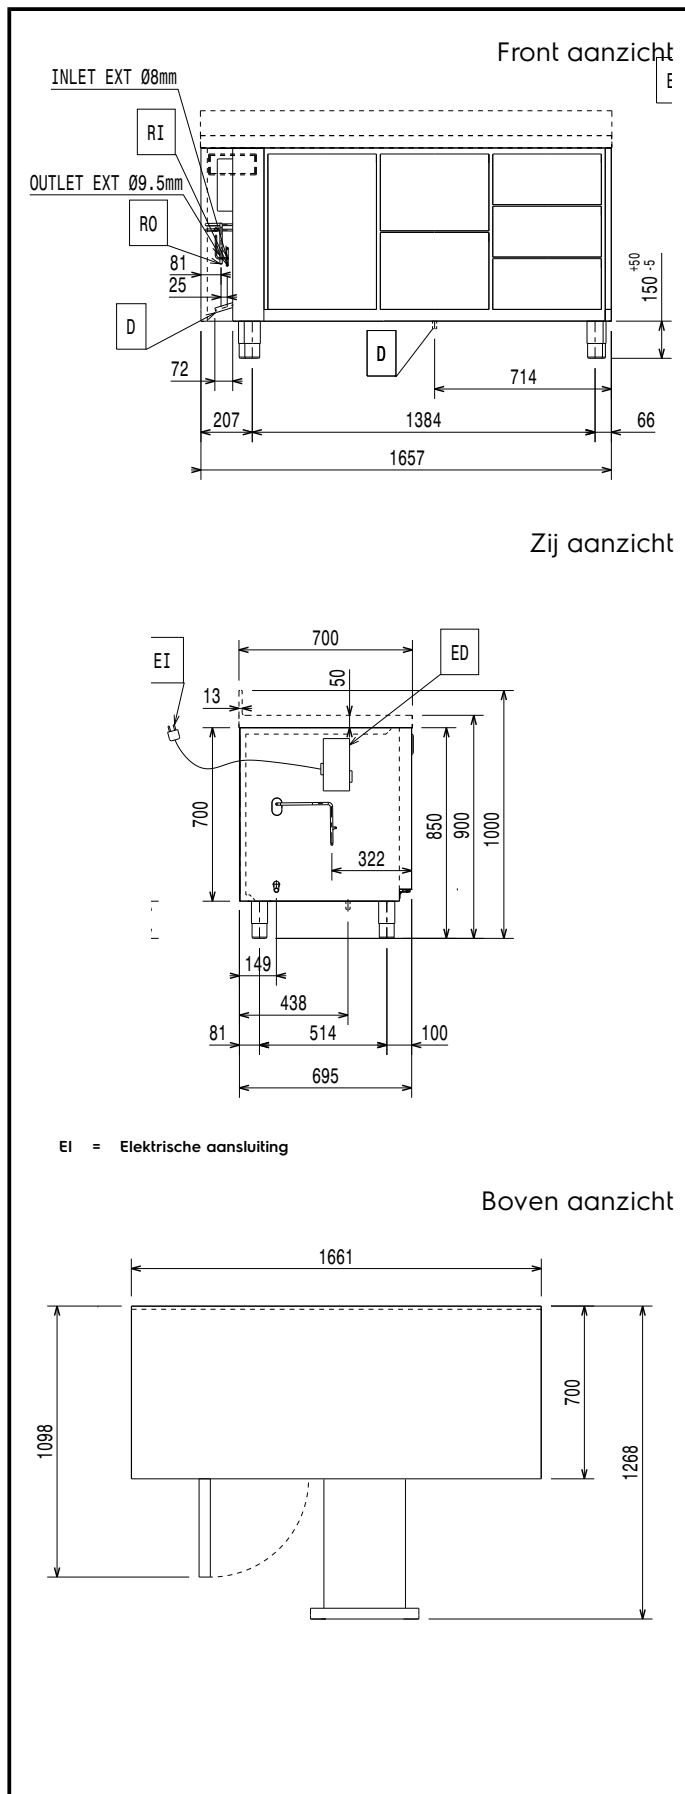

Goedkeuring

Constructie

- Aansluiting op een extern koelaggregaat.
- Werkblad van roestvrijstaal 1.4301 (AISI304), met een hoogte van 50 mm.
- Ontwikkeld en geproduceerd in een ISO 9001 en ISO 14001 gecertificeerde fabriek.
- Inwendige bodemplaat uit één stuk roestvrijstaal, met afgeronde hoeken.
- 3 Compartimenten met elk een deur.
- Indien nodig kan het werkblad gedemonteerd worden, voor makkelijk verplaatsen (bijvoorbeeld bij smalle deuren).
- Eenvoudig schoonmaken en een hoge hygiëne standaard door de inwendig afgeronde hoeken, de eenvoudig uitneembare roosters, geleiders en geleidersteunen en de uitneembare luchtgeleiders.
- De geleidersteunen zijn uitgevoerd met 15 posities (3 cm tussenruimte) om de geleiders met de roosters op verschillende hoogtes te plaatsen, voor een hogere netto capaciteit en een betere benutting van de opslagruimte.
- Roestvrijstalen werkblad met anti-druppel profiel.
- De interne en externe deurpanelen, de voor-en zijpanelen en het afneembare werkblad van roestvrijstaal 1.4301 (AISI304).
- Storingssignalering met foutcodes.

Elektra

Voltage	710030 (EH3RRAAA)	220-240 V/1 ph/50/60 Hz
Elektrisch max. vermogen		0.03 kW
Ontdooi vermogen		0.22 kW
Stekker type		CE-SCHUKO

Algemene gegevens

Bruto Inhoud	440 lt
Netto Inhoud	310 lt
Aantal deuren	3
Draairichting deur	1 links en 2 rechts draaiend
Externe afmetingen, lengte	1661 mm
Externe afmetingen, breedte	700 mm
Externe afmetingen, hoogte	900 mm
Interne afmetingen, lengte	1252 mm
Interne afmetingen, breedte	560 mm
Interne afmetingen, hoogte	550 mm
Gewicht, netto	110 kg
Hoogte verstelling	-5/50 mm
Klimaat klasse	5